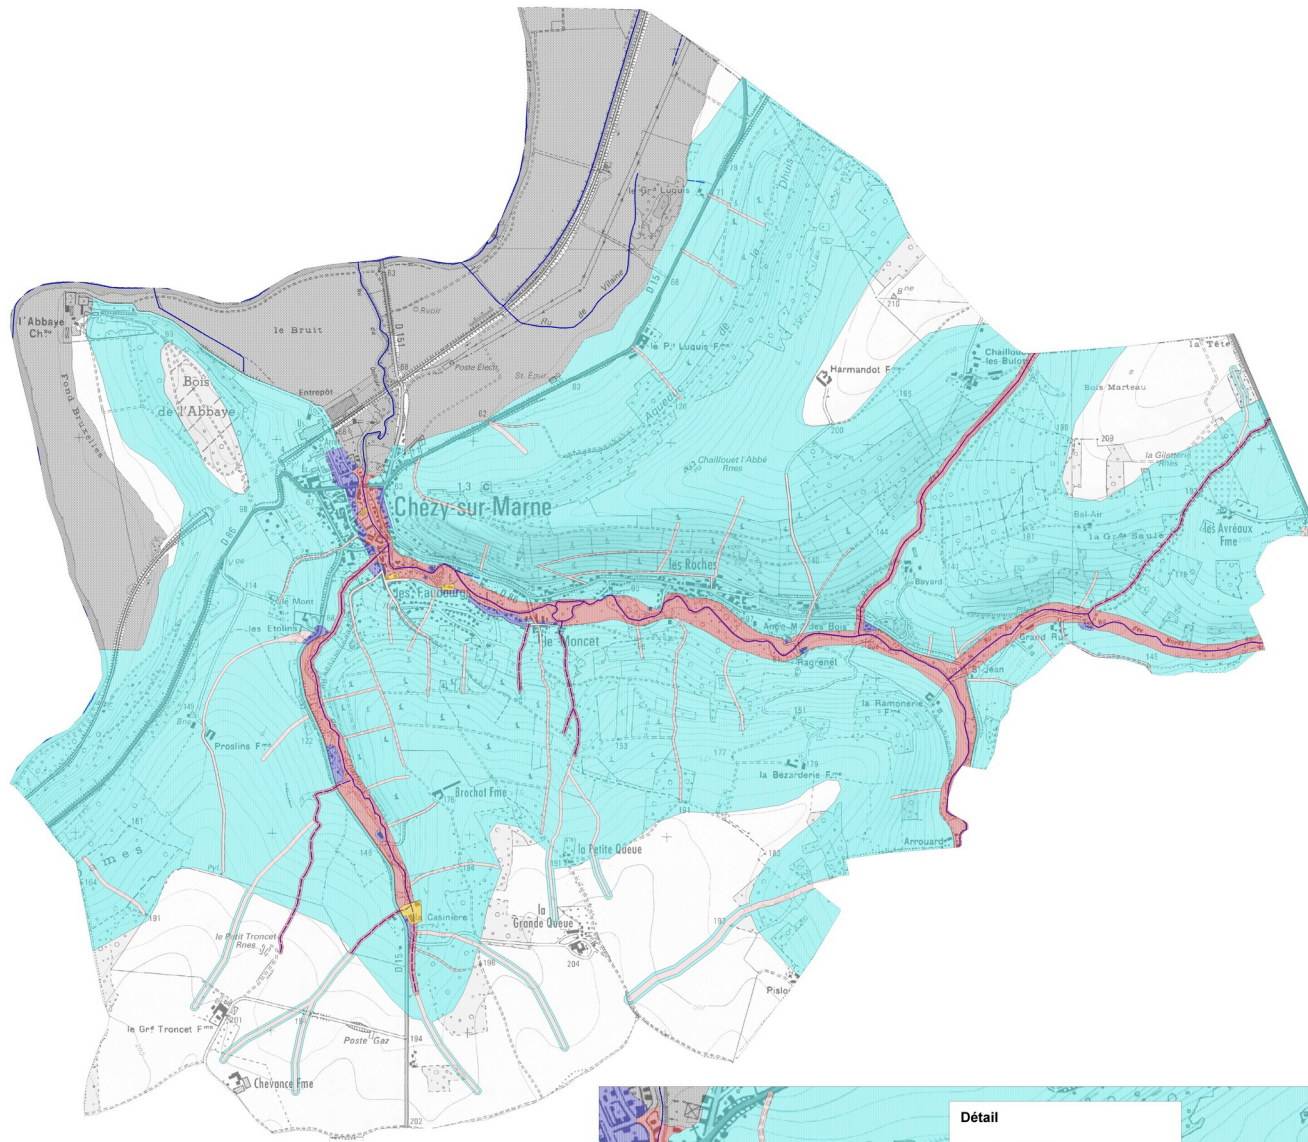

Plan de Prévention des Risques Inondations et Coulées de Boue de Chezy sur Marne - Nogentel

Commune de Chézy sur Marne

Carte de zonage réglementaire

Enquête
complémentaire

Echelle : 1/10000

RISQUES INONDATION, DÉBORDEMENT DE R^U

ZONAGE

- rouge foncé
- orange
- bleu foncé

ZONAGE

- rouge clair
- bleu clair

PPR DE LA VALLÉE DE LA MARNE

- Emprise du PPR approuvé de La Vallée de la Marne