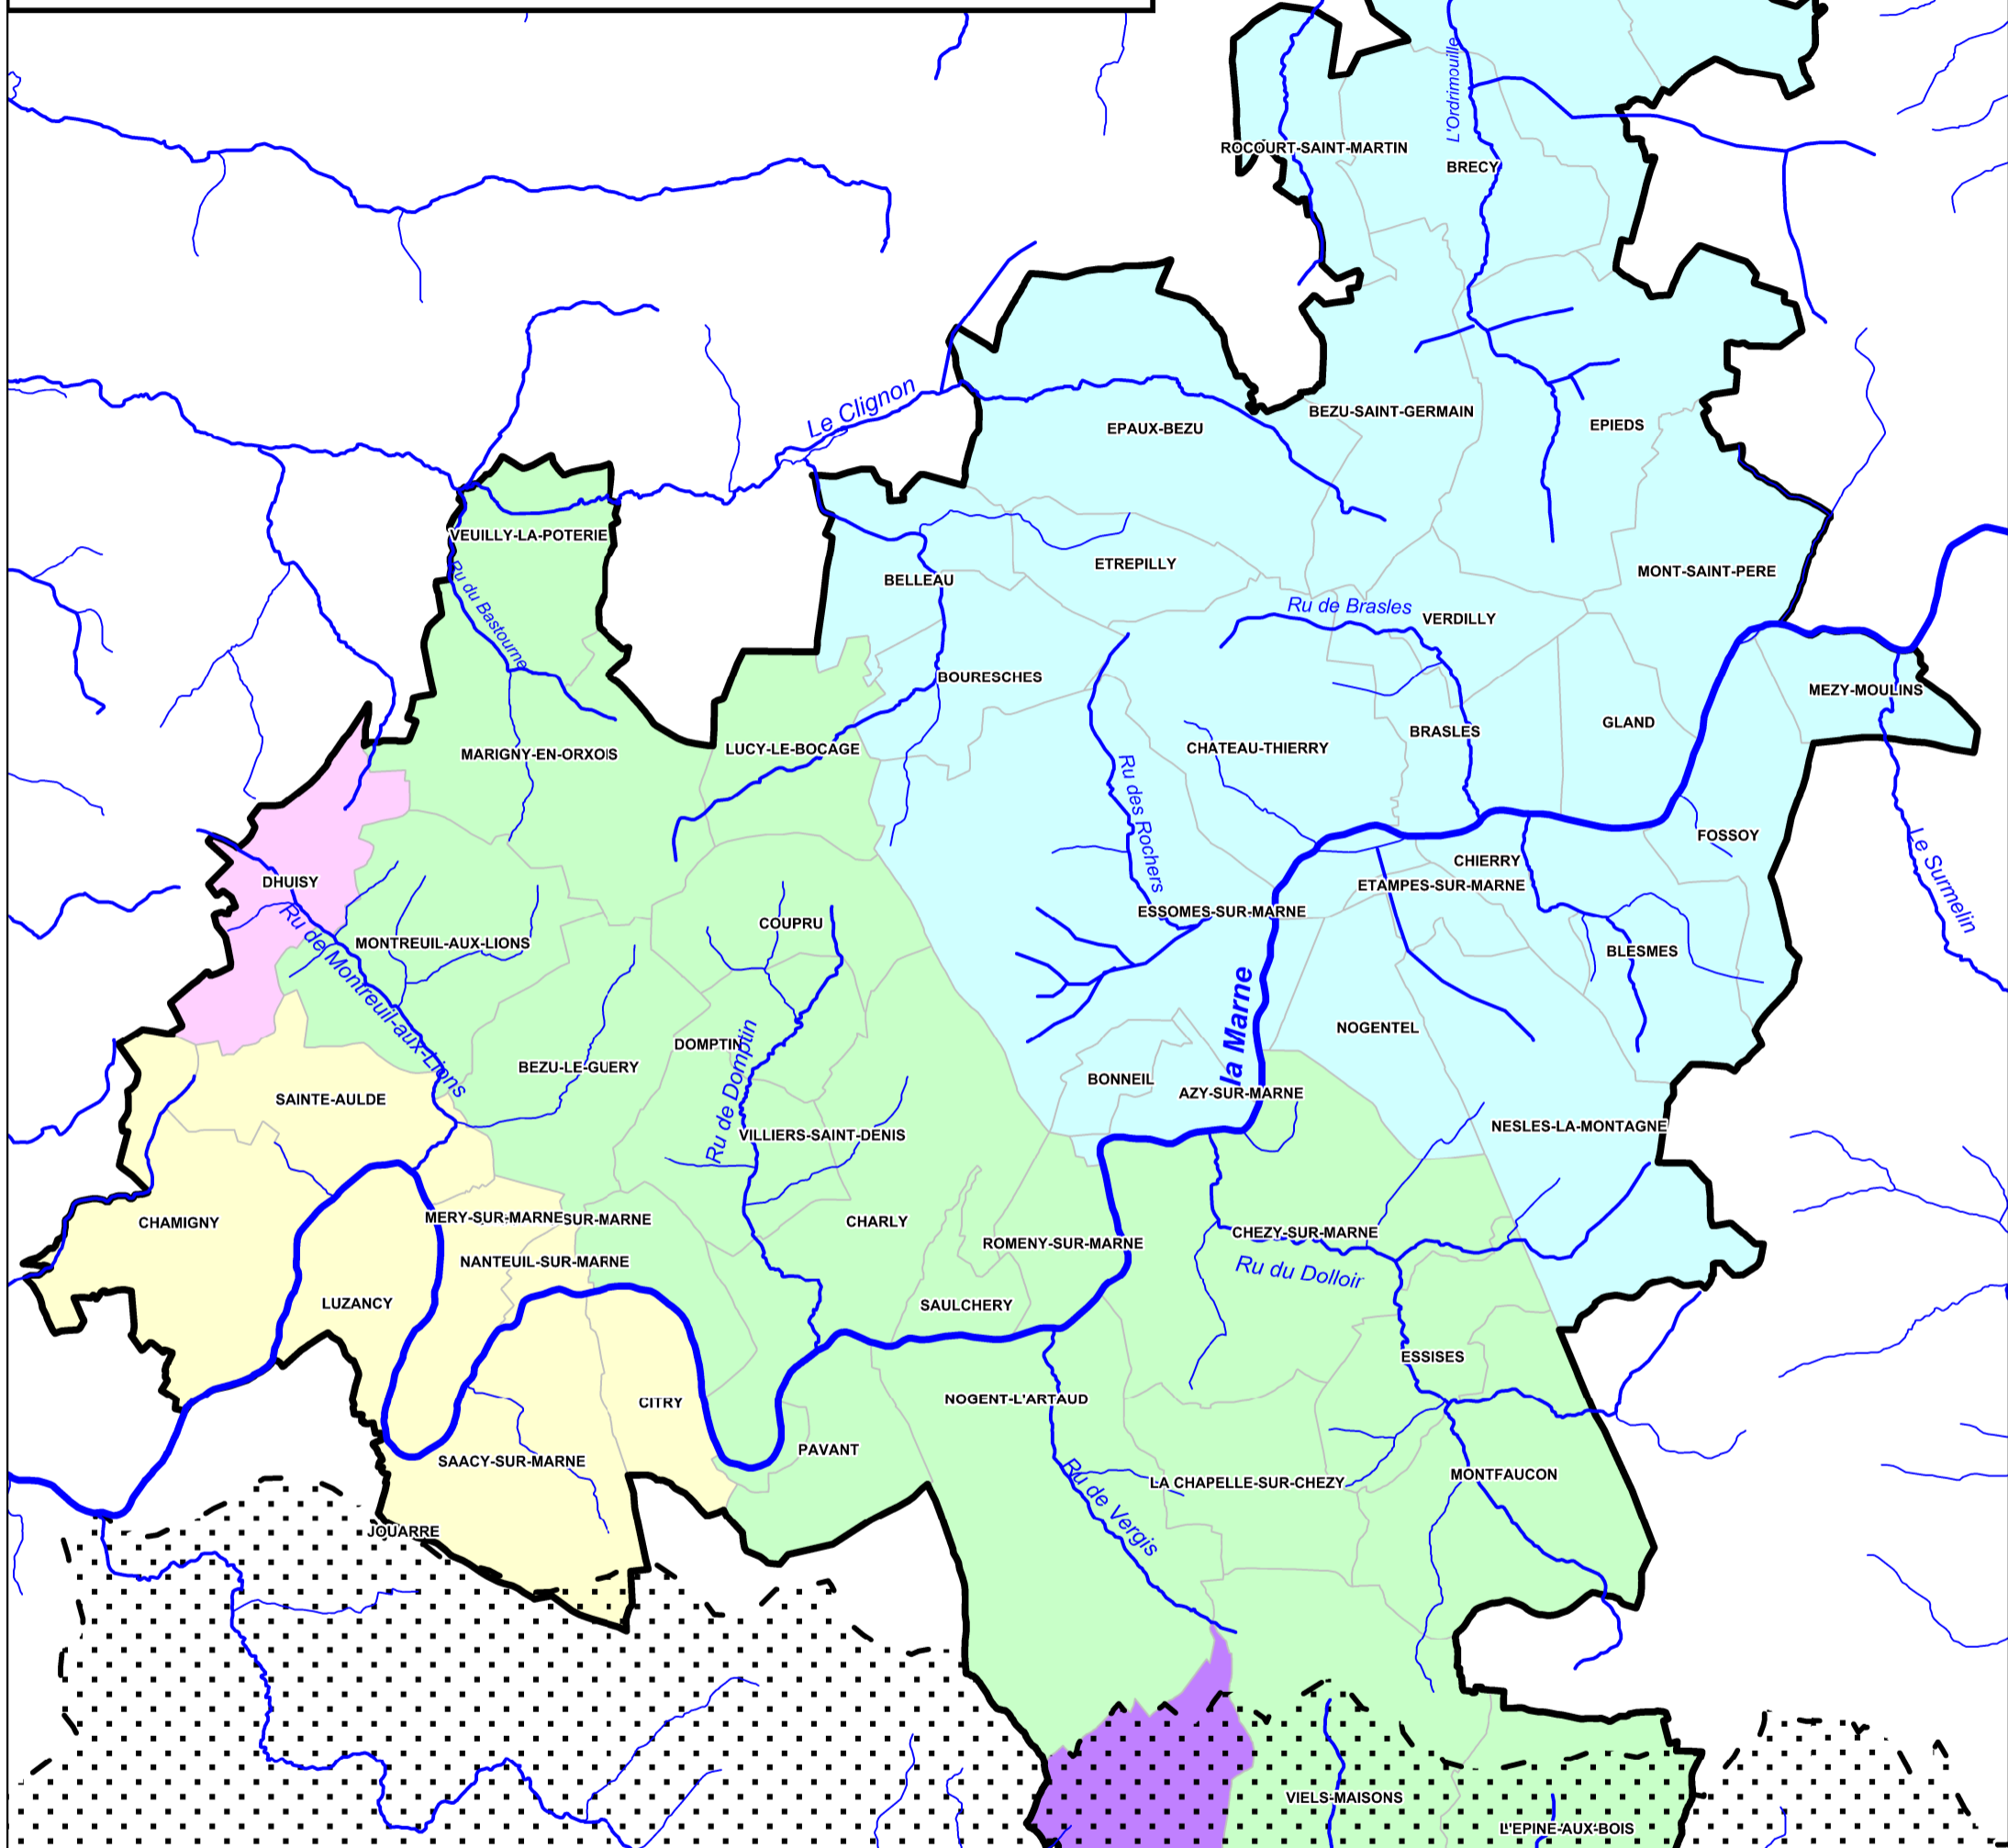

Territoire du Contrat Global d'Actions Vallée de Marne 2017-2022

08/11/2017

Légende

-  Cours d'eau principaux
-  Périmètre du SAGE des Deux Morin

Communautés de Communes

-  Futur grand EPCI-Ancienne CC région de Château Thierry
-  Canton de Charly sur Marne
-  Pays Fertois
-  Brie des Morin
-  Pays de l'Ourcq

Réalisation : Cellule d'animation CGA VaMa

0 6,075

kilomètres

Échelle : 1:112 000